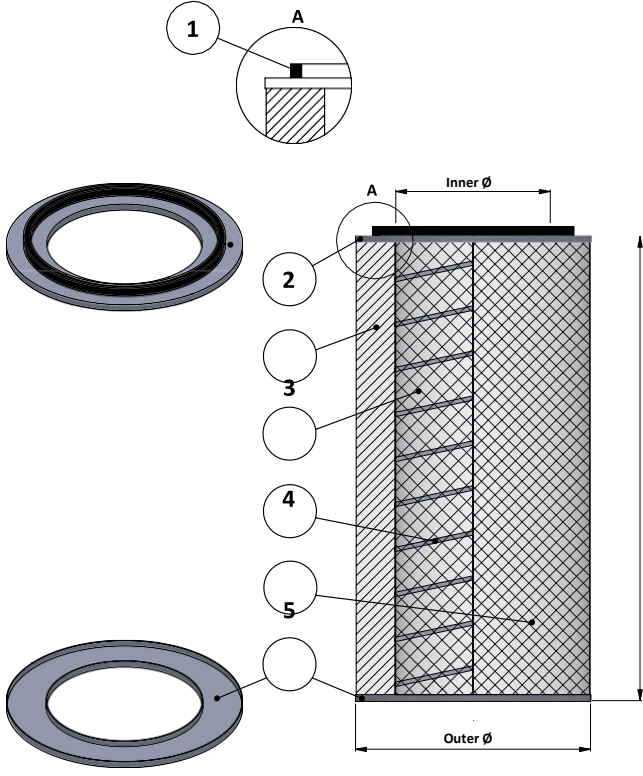

Donaldson No: 2625070

Yuvarlak

DF Tip 2 tarafı açık – bir tarafı kapalı

Downflo (DF) ve diğer kartuş filtre Çift
tarafli manten

Dış çap	325
İç çap	224
Yükseklik	660